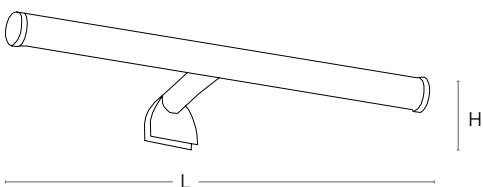

H (cm)	L (cm)	Ref	Cod	Wat	Lumen	Cromo - PVC Chrome - PVC Chrome - PVC
5,3	40	408	B024	6	750