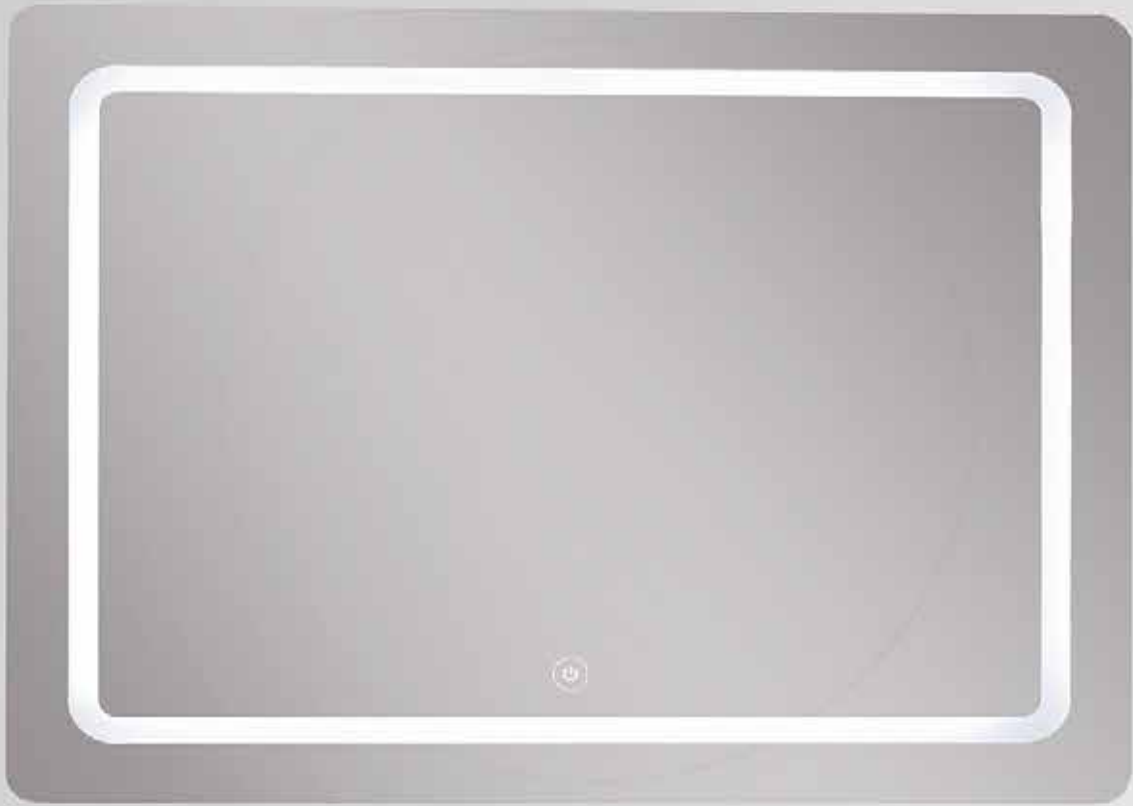

CASTOR

Espejo LED

LED Mirror

Miroir LED

6500K

H (cm)	L (cm)	Ref	Cod	Wat	Lumen
80	60	2079	C0120	16	1344
80	80	2179	C0125	20	1925
80	100	2279	C0134	22	1800
80	120	2379	C0145	25	2100

3000K

H (cm)	L (cm)	Ref	Cod	Wat	Lumen
80	60	7079	C0120	16	1344
80	80	7179	C0125	20	1925
80	100	7279	C0134	22	1800
80	120	7379	C0145	25	2100