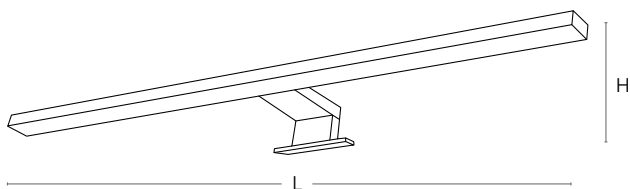

Aplique de baño

Apply bathroom
Applique salle de bains

H (cm)	L (cm)	Ref	Cod	Wat	Lumen
4	30	327	Y032	5	400
4	60	329	Y035	8	600

Cromo - PVC
Chrome - PVC
Chrome - PVC

YUMA Negro

Aplique de baño

Apply bathroom
Applique salle de bains