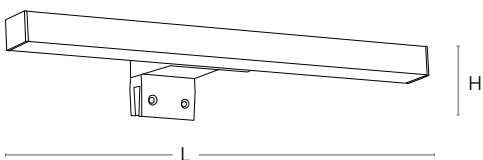

H (cm)	L (cm)	Ref	Cod	Wat	Lumen
4	30	327	Y030	5	400
4	60	329	Y037	8	600

Negro - PVC
Black - PVC
Noir - PVC

FRED

Aplique de baño

Apply bathroom
Applique salle de bains

H (cm)	L (cm)	Ref	Cod	Wat	Lumen
4	30	433	F023	5	500
4	60	434	F027	7	700