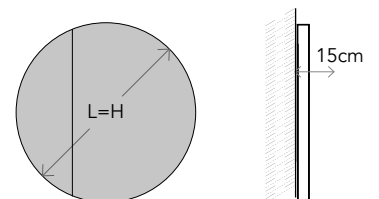

NORMA

Colorido marco

- Negro Black Noir
- Blanco White Blanc

Camerino espejo

Cabinet mirror
Miroir armoirette arrondi

Ø (cm)	Ref	Cod
75	6112	N0275