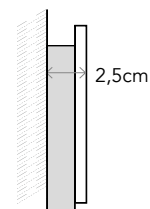

ANITA

Espejo sin luz

Mirror without light
Miroir sans lumière

H (cm)	L (cm)	Ref	Cod
60	60	6706	A0052
60	70	6707	A0054
60	80	6708	A0056
60	100	1245	A0068
60	120	6710	A0080

H (cm)	L (cm)	Ref	Cod
80	60	492	A0055
80	70	6352	A0058
80	80	455	A0063
80	100	494	A0075
80	120	493	A0090