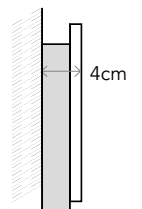

Ø (cm)	Ref	Cod	Wat	Lumen
80	6103	I0210	22	1150