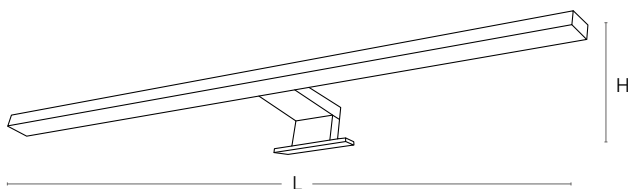

H (cm)	L (cm)	Ref	Cod	Wat	Lumen
4	30	327	Y032	5	400
4	60	329	Y035	8	600

Cromo - PVC
Chrome - PVC
Chrome - PVC