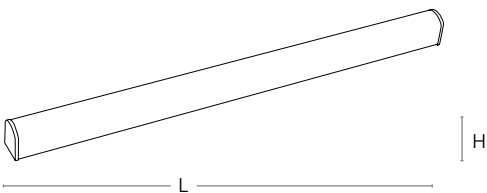

BLUM

Aplique de baño

Apply bathroom
Applique salle de bains

H (cm)	L (cm)	Ref	Cod	Wat	Lumen
3	28	203	B035	5	380

Cromo - Metacrilato
Chrome - Metacrilate
Chrome - Méthacrylate

BIMBA

Aplique de baño

Apply bathroom
Applique salle de bains