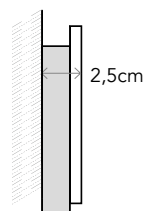

H (cm)	L (cm)	Ref	Cod	Wat	Lumen
70	80	2092	V0186	21	1580