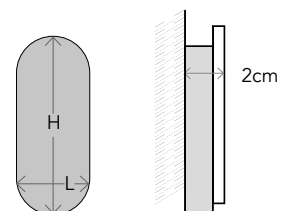

H (cm)	L (cm)	Ref	Cod	Wat	Lumen
90	50	6105	I0194	24	1400