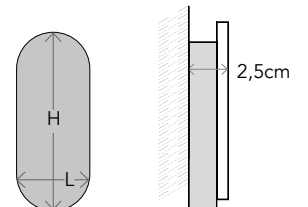

H (cm)	L (cm)	Ref	Cod	Wat	Lumen
90	50	2091	A0183	24	1350