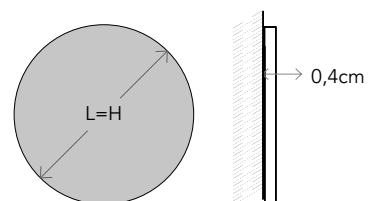

GARY

Espejo metálico

Metal mirror
 Miroir métallique

SOL

Espejo sin luz

Mirror without light
Miroir sans lumière

Ø (cm)	Ref	Cod
60	2094	S0057
70	2182	S0067
80	2082	S0072

ANITA