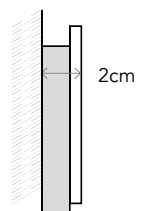

H (cm)	L (cm)	Ref	Cod	Wat	Lumen
74	80	6106	H0215	20	1100