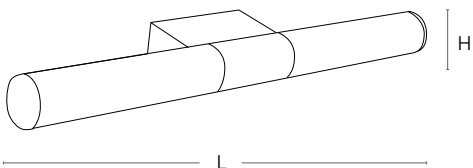

H (cm)	L (cm)	Ref	Cod	Wat	Lumen
6,5	60	409	B030	14	1720

Cromo - PVC
Chrome - PVC
Chrome - PVC

RENZO

Aplique de baño

Apply bathroom
Applique salle de bains

H (cm)	L (cm)	Ref	Cod	Wat	Lumen
6	55	414	R030	11	900