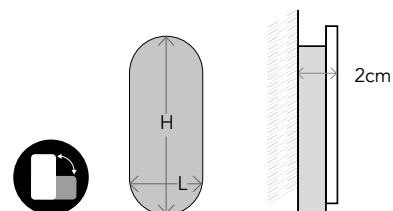

Colorido marco

H (cm)	L (cm)	Ref	Cod
90	50	6129	R0220
100	50	6130	R0225
120	50	6131	R0230
140	50	6132	R0295

ROY

Espejo metálico

Metal mirror
 Miroir métallique

Colorido marco

H (cm)	L (cm)	Ref	Cod
60	80	6113	G0215
80	80	6114	G0230
100	80	6115	G0253
120	80	6116	G0278
140	80	6117	G0323