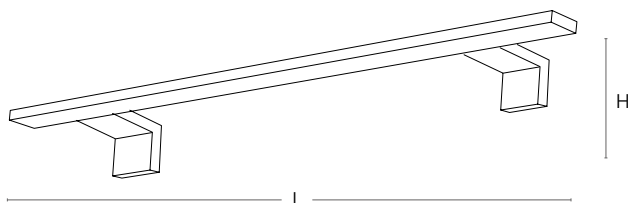

H (cm)	L (cm)	Ref	Cod	Wat	Lumen
6	30	415	A037	7	630
6	45	416	A046	9	800
6	60	417	A050	11	1050

Cromo - Metacrilato
Chrome - Metacrilate
Chrome - Méthacrylate