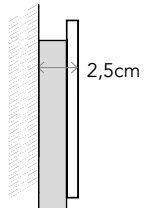

FENIX

Espejo LED

LED Mirror

Miroir LED

H (cm)	L (cm)	Ref	Cod	Wat	Lumen
80	60	2078	F0225	19,2	1920
80	80	2178	F0235	22,4	2240
80	100	2278	F0245	25,6	2560
80	120	2378	F0255	28,8	2880

H (cm)	L (cm)	Ref	Cod	Wat	Lumen
80	60	7078	F0225	19,2	1920
80	80	7178	F0235	22,4	2240
80	100	7278	F0245	25,6	2560
80	120	7378	F0255	28,8	2880

OPCIONAL

B0060

A0028