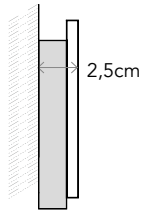

POLUX

Espejo LED

LED Mirror

Miroir LED

6500K

Ø (cm)	Ref	Cod	Wat	Lumen
70	2185	P0154	13	1074
80	2085	P0162	16	1610
100	2285	P0184	22	2290
120	2385	P0210	25	2560

3000K

Ø (cm)	Ref	Cod	Wat	Lumen
70	7185	P0154	13	1074
80	7085	P0162	16	1610
100	7285	P0184	22	2290
120	7385	P0210	25	2560