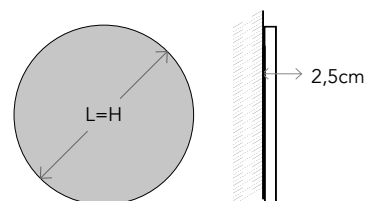

JOHN

Espejo metálico

Metal mirror
Miroir métallique

Colorido marco

Inox Oro Negro Blanco Cobre Óxido
Inox Gold Black White Copper Oxide
Inox Or Noir Blanc Cuivre Oxyde

Ø (cm)	Ref	Cod
60	6107	J0185
80	6108	J0188
100	6109	J0233
120	6110	J0280
140	6111	J0398