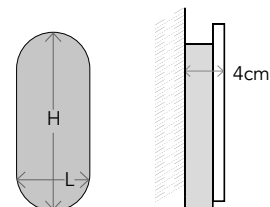

Ø (cm)	Ref	Cod	Wat	Lumen
80	6103	I0210	22	1150

GABE

Espejo LED metálico

Metal LED mirror
Miroir LED métallique

H (cm)	L (cm)	Ref	Cod	Wat	Lumen
90	50	6104	G0205	24	1200

IRVIN

Espejo LED metálico

Metal LED mirror
Miroir LED métallique