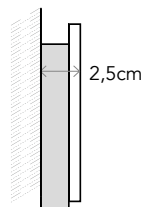

H (cm)	L (cm)	Ref	Cod	Wat	Lumen
60	60	2186	R0162	15	960
60	60	2187 sin asa	R0145	15	960