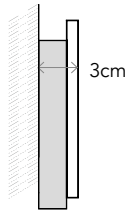

ADAM

Espejo LED

LED Mirror

Miroir LED

H (cm)	L (cm)	Ref	Cod	Wat	Lumen
80	60	2077	A0223	11,2	1120
80	80	2177	A0248	14,4	1440
80	100	2277	A0277	17,6	1760
80	120	2377	A0283	20,8	2080
80	140	2477	A0293	24	2400

H (cm)	L (cm)	Ref	Cod	Wat	Lumen
80	60	7077	A0223	11,2	1120
80	80	7177	A0248	14,4	1440
80	100	7277	A0277	17,6	1760
80	120	7377	A0283	20,8	2080
80	140	7477	A0293	24	2400

OPCIONAL