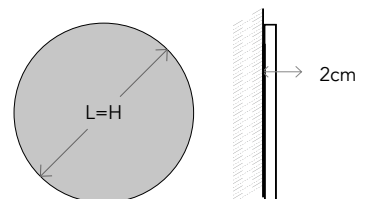

Camerino espejo

Cabinet mirror
Miroir armoirette arrondi

Ø (cm)	Ref	Cod
75	6112	N0275

BERTA

Espejo metálico

Metal mirror
Miroir métallique

Colorido marco

Ø (cm)	Ref	Cod
55	6100	B0069
65	6101	B0089
75	6102	B0103