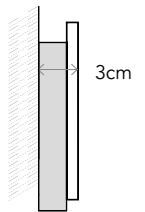

Miroir LED peint

Ø (cm)	Ref	Cod	Wat	Lumen
60	6118	C0228	14,7	1470
80	6119	C0255	19,4	1940
90	6120	C0280	22,2	2220
100	6121	C0308	24,8	2480
120	6122	C0333	29,5	2950
140	6123	C0360	35,4	3540

Ø (cm)	Ref	Cod	Wat	Lumen
60	7118	C0228	14,7	1470
80	7119	C0255	19,4	1940
90	7120	C0280	22,2	2220
100	7121	C0308	24,8	2480
120	7122	C0333	29,5	2950
140	7123	C0360	35,4	3540