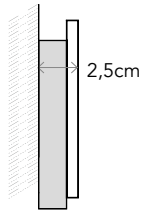

CASTOR

Espejo LED

LED Mirror

Miroir LED

6500K

H (cm)	L (cm)	Ref	Cod	Wat	Lumen
80	60	2079	C0120	16	1344
80	80	2179	C0125	20	1925
80	100	2279	C0134	22	1800
80	120	2379	C0145	25	2100

3000K

H (cm)	L (cm)	Ref	Cod	Wat	Lumen
80	60	7079	C0120	16	1344
80	80	7179	C0125	20	1925
80	100	7279	C0134	22	1800
80	120	7379	C0145	25	2100