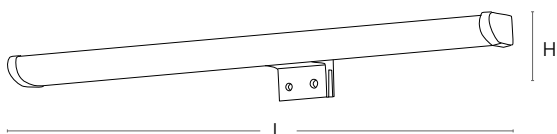

H (cm)	L (cm)	Ref	Cod	Wat	Lumen
4,8	40	430	F027	7	960
4,8	60	431	F030	11	1300
4,8	80	432	F036	15	1500

Cromo - PVC
Chrome - PVC
Chrome - PVC