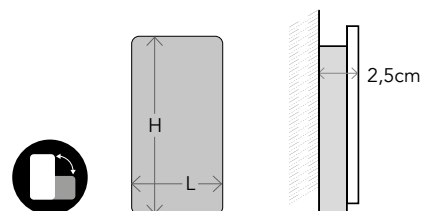

GARY

Espejo metálico

Metal mirror
Miroir métallique