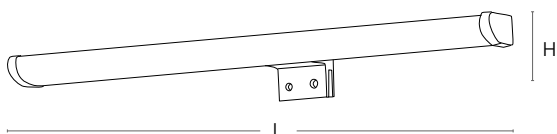

H (cm)	L (cm)	Ref	Cod	Wat	Lumen
4,8	40	430	F025	7	960
4,8	60	431	F028	11	1300
4,8	80	432	F033	15	1500

Negro - PVC
Black - PVC
Noir - PVC