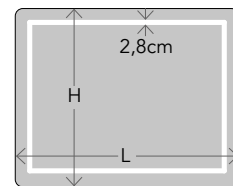

FENIX

Espejo LED

LED Mirror

Miroir LED

H (cm)	L (cm)	Ref	Cod	Wat	Lumen
80	60	2078	F0225	19,2	1920
80	80	2178	F0235	22,4	2240
80	100	2278	F0245	25,6	2560
80	120	2378	F0255	28,8	2880

H (cm)	L (cm)	Ref	Cod	Wat	Lumen
80	60	7078	F0225	19,2	1920
80	80	7178	F0235	22,4	2240
80	100	7278	F0245	25,6	2560
80	120	7378	F0255	28,8	2880

OPCIONAL

B0060

A0028