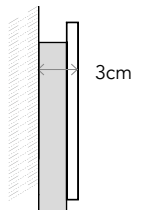

BAY

Espejo LED pintado

Painted LED mirror

Miroir LED peint

6500K

H (cm)	L (cm)	Ref	Cod	Wat	Lumen
80	50	6124	B0220	19,4	1940
80	80	6125	B0252	24,2	2420
80	100	6126	B0275	27,4	2740
80	120	6127	B0295	30,6	3060
80	140	6128	B0318	33,8	3380

3000K

H (cm)	L (cm)	Ref	Cod	Wat	Lumen
80	50	7124	B0220	19,4	1940
80	80	7125	B0252	24,2	2420
80	100	7126	B0275	27,4	2740
80	120	7127	B0295	30,6	3060
80	140	7128	B0318	33,8	3380