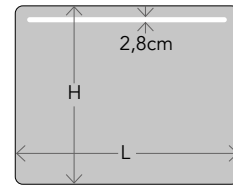

LED Mirror
Miroir LED

H (cm)	L (cm)	Ref	Cod	Wat	Lumen
80	60	4061	L0112	6	560
80	80	4081	L0130	8	800
80	100	4101	L0144	10	1030
80	120	4121	L0157	10	1030

H (cm)	L (cm)	Ref	Cod	Wat	Lumen
80	60	4060	L0139	6	560
80	80	4080	L0153	8	800
80	100	4100	L0165	10	1030
80	120	4120	L0176	10	1030