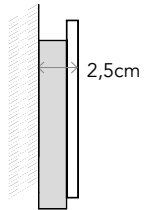

Ø (cm)	Ref	Cod	Wat	Lumen
70	7185	P0154	13	1074
80	7085	P0162	16	1610
100	7285	P0184	22	2290
120	7385	P0210	25	2560

VEGA

Espejo LED

LED Mirror

Miroir LED

6500K

Ø (cm)	Ref	Cod	Wat	Lumen
70	2184	V0147	13	1074
80	2084	V0155	16	1610
100	2384	V0178	22	2290
120	2484	V0202	25	2560