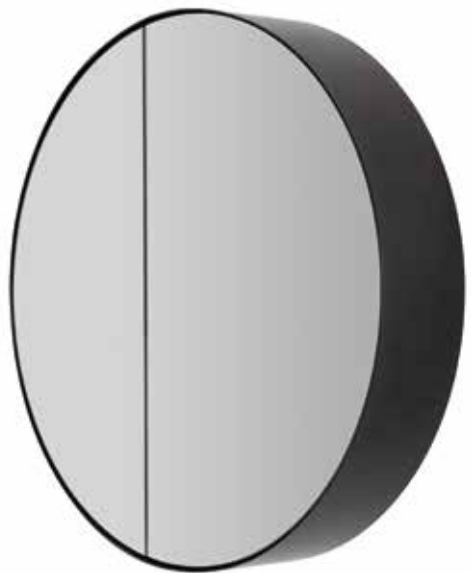

NORMA

Colorido marco

- Negro Black Noir
- Blanco White Blanc

Camerino espejo

Cabinet mirror
Miroir armoirette arrondi

Ø (cm)	Ref	Cod
75	6112	N0275