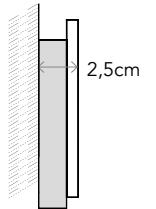

LED Mirror
Miroir LED

H (cm)	L (cm)	Ref	Cod	Wat	Lumen
80	60	4061	L0112	6	560
80	80	4081	L0130	8	800
80	100	4101	L0144	10	1030
80	120	4121	L0157	10	1030

H (cm)	L (cm)	Ref	Cod	Wat	Lumen
80	60	4060	L0139	6	560
80	80	4080	L0153	8	800
80	100	4100	L0165	10	1030
80	120	4120	L0176	10	1030